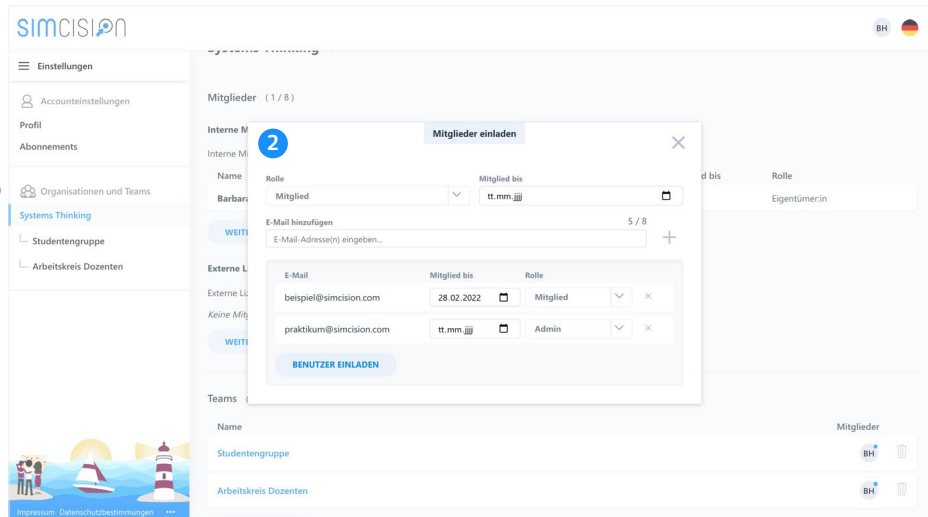

2 Ordner-Struktur

Bringen Sie Übersicht in Ihre Modellablage, indem Sie beliebige Ordner erstellen.

Ihre geteilten Modelle und unsere Beispielmodelle finden Sie nun ebenfalls im Menü auf der linken Seite.

3 Sortier-Funktion

Keine Unterscheidung mehr zwischen App und Web: Nutzen Sie die Sortier-Funktionen der App nun auch in der Weboberfläche und verwalten Sie Ihren Account in der App.

Release simcision 2.0

simcision kann jetzt noch mehr!

Anpassung des Lizenz-Modells

1

2

1 Organisation & Teams

Die Company- und Education-Lizenz wird zukünftig durch die Organisation ersetzt.

Eine Organisation besitzt Team-Bereiche, welche eine gemeinsame Modellablage mehrerer Nutzer ermöglichen.