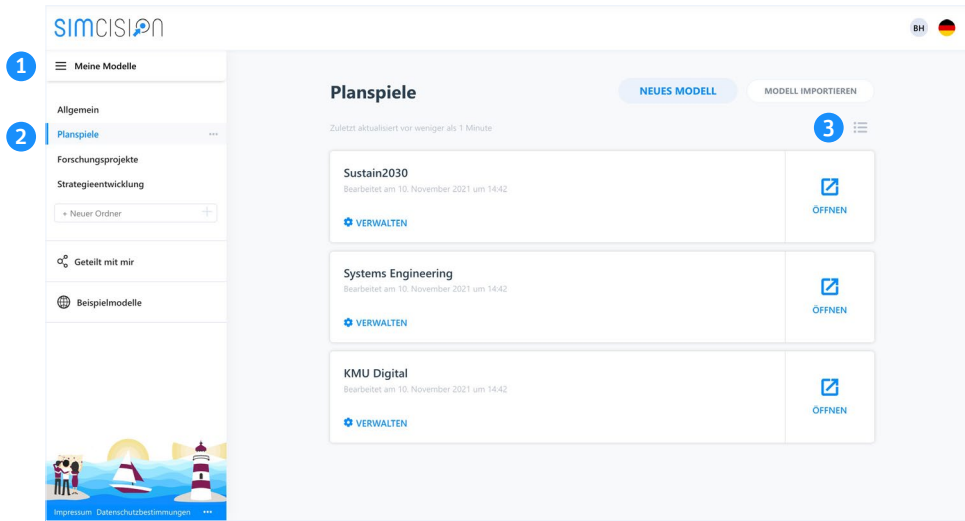

Release simcision 2.0

simcision kann jetzt noch mehr!

Modellverwaltung in neuem Design & mit neuen Funktionen

1 Neues Menü

Unser neuer und aufgeräumter Menü-Bereich auf der linken Seite bringt Sie überall hin. Ihre Account- und Team-Einstellungen sind nur einen Klick entfernt.

2 Ordner-Struktur

Bringen Sie Übersicht in Ihre Modellablage, indem Sie beliebige Ordner erstellen.

Ihre geteilten Modelle und unsere Beispielmodelle finden Sie nun ebenfalls im Menü auf der linken Seite.

3 Sortier-Funktion

Keine Unterscheidung mehr zwischen App und Web: Nutzen Sie die Sortier-Funktionen der App nun auch in der Weboberfläche und verwalten Sie Ihren Account in der App.

Release simcision 2.0